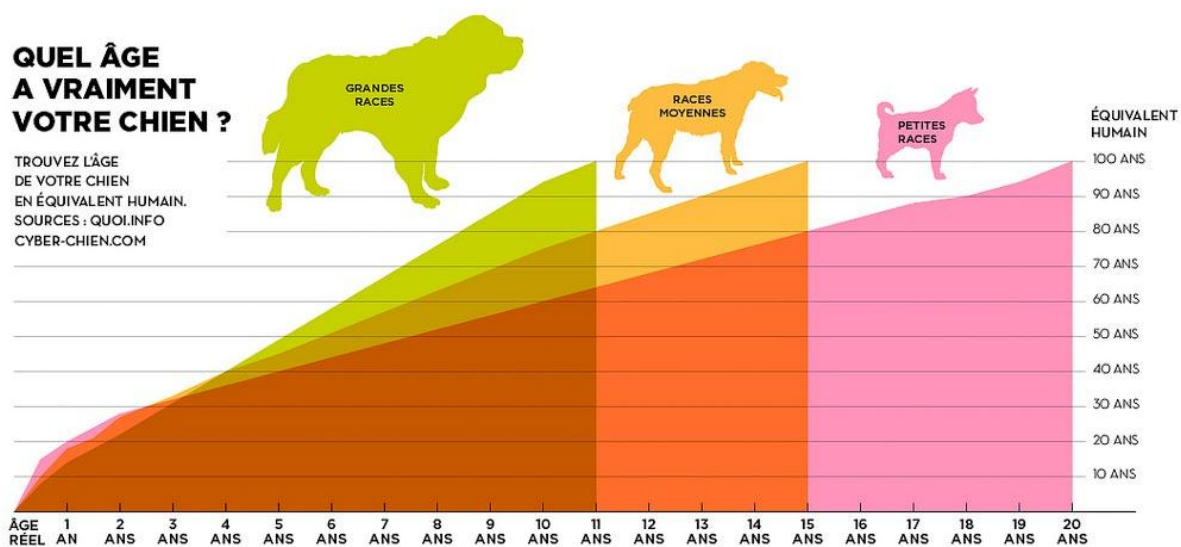

Chiens de grandes races Gros chien (chien de plus de 45 kg)

Âge du chien	Âge humain	Âge du chien	Âge humain
6 mois	8 ans	11 ans	105 ans
1 an	16 ans	12 ans	115 ans
2 ans	22 ans	13 ans	123 ans
3 ans	31 ans	14 ans	132 ans
4 ans	40 ans	15 ans	141 ans
5 ans	49 ans	16 ans	150 ans
6 ans	58 ans	17 ans	159 ans
7 ans	67 ans	18 ans	168 ans
8 ans	76 ans	19 ans	177 ans
9 ans	85 ans	20 ans	186 ans
10 ans	96 ans	21 ans	193 ans

Informations données seulement à titre informatif car le rapport entre âge canin et âge humain n'est pas linéaire, et l'espérance de vie des chiens varie énormément en fonction de leur taille et de leur race.

QUEL ÂGE A VRAIMENT VOTRE CHIEN ?

TROUVEZ L'ÂGE DE VOTRE CHIEN EN ÉQUIVALENT HUMAIN.
SOURCES : QUOLINFO
CYBER-CHIEN.COM

Age moyen des chiens selon leur race. ©Wedodata sous Creative Commons